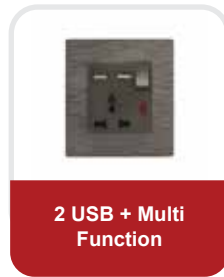

2-TV

TV+TeL

1 Data Internet

2 Data Internet

Bell Push

25A Switch for A.C

2 USB + Multi
Function

4-Gang Switch